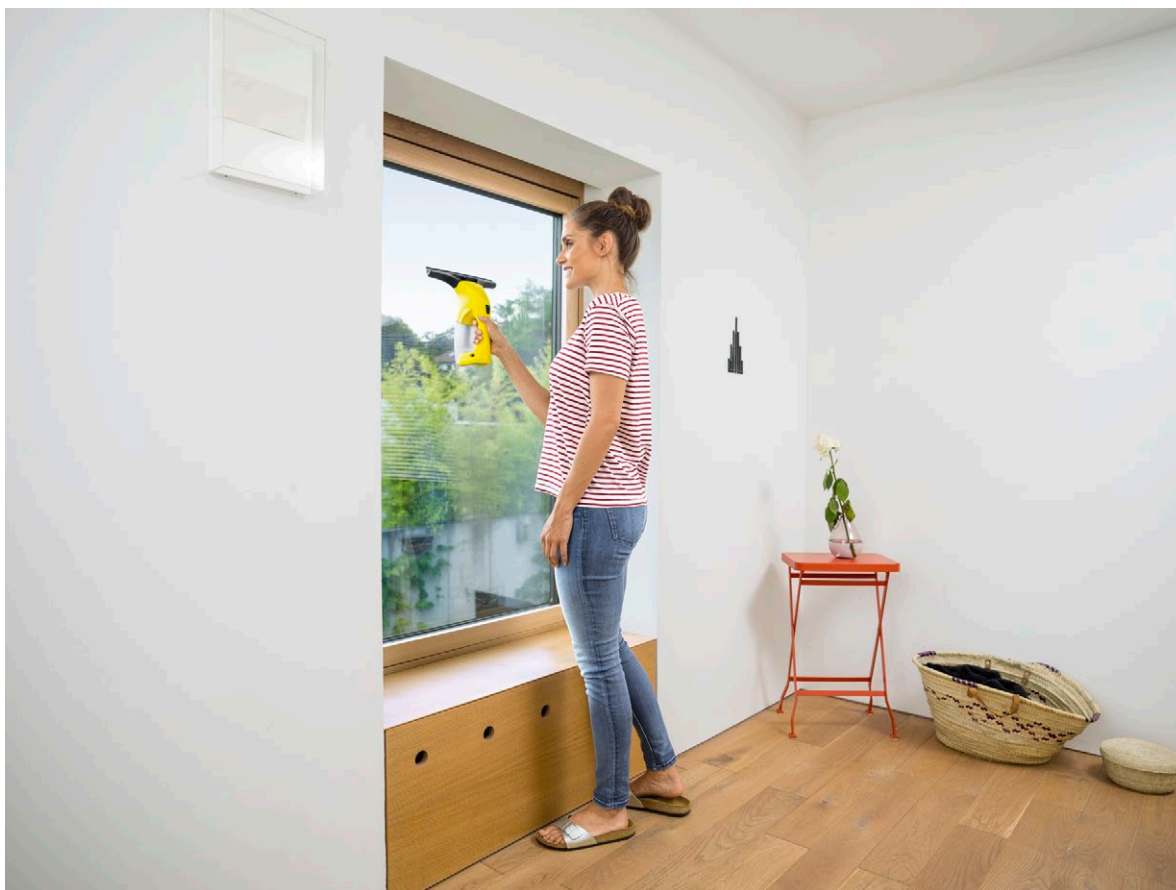

WV 1

Macht die Fensterreinigung mühelos, streifenfrei und 3x schneller: der Akku-Fenstersauger WV 1 von Kärcher.

1 Geringes Gewicht

- Liegt angenehm leicht in der Hand und ermüdet sie nicht.

2 Kompakt und handlich

- Das kleine, handliche Gerät macht die Reinigung von glatten Oberflächen jetzt noch komfortabler.
- Auch der untere Fensterrand ist mit dem Kärcher Akku-Fenstersauger bequem zu erreichen.

3 LED-Anzeige im Sichtfeld

- Energieverwaltung leicht gemacht: Die im Ein-/Ausschalter integrierte LED-Anzeige meldet rechtzeitig, wenn der Akku geladen werden muss.

4 Anwendungsvielfalt

- Der Fenstersauger kann für alle glatten Oberflächen wie Fliesen, Spiegel oder Duschkabinen verwendet werden.