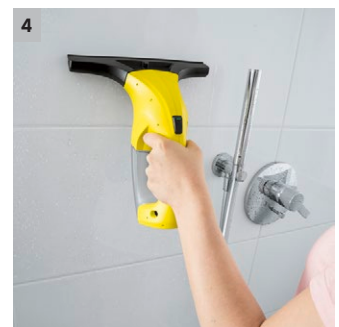

WV 1

Macht die Fensterreinigung mühelos, streifenfrei und 3x schneller: der Akku-Fenstersauger WV 1 von Kärcher.

1 Geringes Gewicht

- Liegt angenehm leicht in der Hand und ermüdet sie nicht.

2 Kompakt und handlich

- Das kleine, handliche Gerät macht die Reinigung von glatten Oberflächen jetzt noch komfortabler.
- Auch der untere Fensterrand ist mit dem Kärcher Akku-Fenstersauger bequem zu erreichen.

3 LED-Anzeige im Sichtfeld

- Energieverwaltung leicht gemacht: Die im Ein-/Ausschalter integrierte LED-Anzeige meldet rechtzeitig, wenn der Akku geladen werden muss.

4 Anwendungsvielfalt

- Der Fenstersauger kann für alle glatten Oberflächen wie Fliesen, Spiegel oder Duschkabinen verwendet werden.