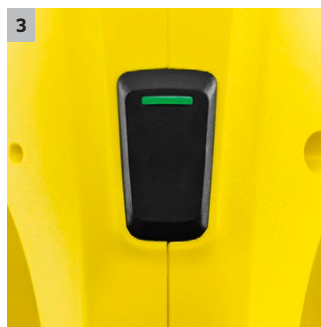

WV 1

Macht die Fensterreinigung mühelos, streifenfrei und 3x schneller: der Akku-Fenstersauger WV 1 von Kärcher.

1 Geringes Gewicht

- Liegt angenehm leicht in der Hand und ermüdet sie nicht.

2 Kompakt und handlich

- Das kleine, handliche Gerät macht die Reinigung von glatten Oberflächen jetzt noch komfortabler.
- Auch der untere Fensterrand ist mit dem Kärcher Akku-Fenstersauger bequem zu erreichen.

3 LED-Anzeige im Sichtfeld

- Energieverwaltung leicht gemacht: Die im Ein-/Ausschalter integrierte LED-Anzeige meldet rechtzeitig, wenn der Akku geladen werden muss.

4 Anwendungsvielfalt

- Der Fenstersauger kann für alle glatten Oberflächen wie Fliesen, Spiegel oder Duschkabinen verwendet werden.