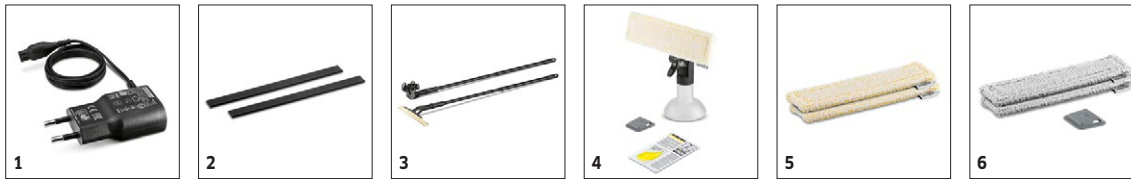

Ausstattung

Saugdüsenbreite	250 mm
------------------------	--------

Akkuladegerät ■

■ Im Lieferumfang enthalten.

WV 1

1.633-200.0

		Bestell-Nr.	Menge				Preis	Beschreibung	
Netzteile									
WV & KV Ladegerät	1	2.633-107.0	1 Stück					Das Ladegerät für die Kärcher Akku-Fenstersauger sowie den Akku-Wischer.	■
Abziehlippen									
Abziehlippen 250 mm für WV 1	2	2.633-128.0	2 Stück					Zum Austausch der Abziehlippen von Akku Fenstersaugern WV 1. Für streifenfreie Sauberkeit auf allen glatten Oberflächen - ohne heruntertropfendes Wasser.	□
Verlängerungen									
Verlängerungsset	3	2.633-144.0	1 Stück					Auch hohe Fenster mühelos reinigen: mit dem teleskopierbaren Verlängerungsset für den Akku-Fenstersauger sowie den vibrierenden Akku-Wischer. Ausziehbar von 0,6 bis 1,5 Meter.	□
Sprühflaschen									
Sprühflaschenset Extra	4	2.633-129.0	1 Stück					Das neue Sprühflaschenset Extra inkl. Mikrofaser-Wischbezug mit Klett-Befestigung, breitem und schmalem Einwischer, Grobschmutzkratzer und 20 ml Fensterreiniger-Konzentrat.	□
Wischbezüge									
WV Mikrofaser-Wischbezüge Indoor	5	2.633-130.0	2 Stück					Der Mikrofaser-Wischbezug Indoor mit Klett-Befestigung für optimale Schmutzentfernung mit der Sprühflasche des WV auf allen glatten Oberflächen.	□
WV Mikrofaser-Wischbezüge Outdoor	6	2.633-131.0	2 Stück					Ideal für Außenfenster: Der Mikrofaser-Wischbezug Outdoor mit Klett-Befestigung und besonders vielen abrasiven Fasern. Inkl. Schmutzkratzer für hartnäckigsten Schmutz.	□