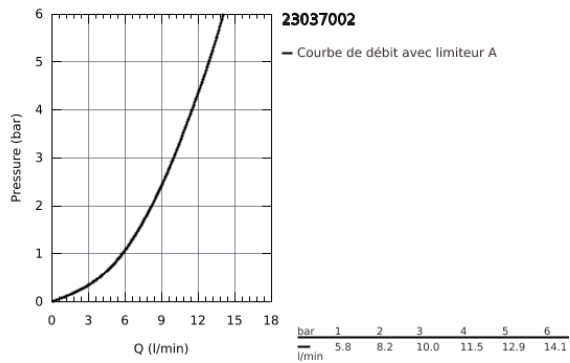

23 037 002 **EUROSTYLE COSMOPOLITAN MITIGEUR MONOCOMMANDE, 1/2"**  
**POUR LAVABO**  
**TAILLE S**

**PRODUKTBESCHREIBUNG**

- Monotrou sur plage
- GROHE SilkMove Cartouche en céramique 28 mm
- GROHE StarLight éclatant et durable
- GROHE FastFixation installation rapide
- **Tirette et garniture de vidage 1-1/4"**
- Flexibles de raccordement souples, sertis d'usine

23 037 002 **EUROSTYLE COSMOPOLITAN MITIGEUR MONOCOMMANDE, 1/2"**  
**POUR LAVABO**  
**TAILLE S**

**ERSATZTEILE**

- 1: Levier (Numéro de commande 46749000)
  - 2: Bague de fixation (Numéro de commande 46715000)
  - 3: Cartouche (Numéro de commande 46580000)
  - 4: Coulisse filetée (Numéro de commande 46739000)
  - 5: Mousseur (Numéro de commande 13929000)
  - 6: Joint central (Numéro de commande 46719000)
  - 7: Rosace (Numéro de commande 48165000)
  - 8: Fixation M26x1,5 (Numéro de commande 46671000)
  - 9: Garniture de vidage 1 1/4" (Numéro de commande 28910000)
  - 9.1: clapet (Numéro de commande 07182000)
  - 9.2: tige du collier d'excentrique (Numéro de commande 07052000)
  - 10: Clé plate SW 46 mm à 6 pans (Numéro de commande 19017000)\*
- \* Accessoires spéciaux