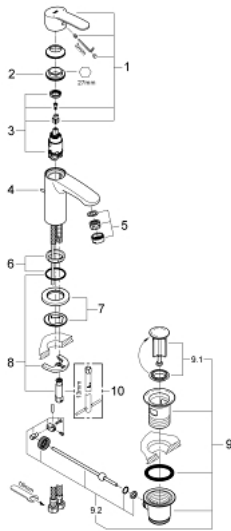

23 037 002 **EUROSTYLE COSMOPOLITAN MITIGEUR MONOCOMMANDE, 1/2"**  
**POUR LAVABO**  
**TAILLE S**

**PRODUKTBESCHREIBUNG**

- Monotrou sur plage
- GROHE SilkMove Cartouche en céramique 28 mm
- GROHE StarLight éclatant et durable
- GROHE FastFixation installation rapide
- **Tirette et garniture de vidage 1-1/4"**
- Flexibles de raccordement souples, sertis d'usine

23 037 002 **EUROSTYLE COSMOPOLITAN MITIGEUR MONOCOMMANDE, 1/2"**  
**POUR LAVABO**  
**TAILLE S**

**ERSATZTEILE**

- 1: Levier (Numéro de commande 46749000)
  - 2: Bague de fixation (Numéro de commande 46715000)
  - 3: Cartouche (Numéro de commande 46580000)
  - 4: Coulisse filetée (Numéro de commande 46739000)
  - 5: Mousseur (Numéro de commande 13929000)
  - 6: Joint central (Numéro de commande 46719000)
  - 7: Rosace (Numéro de commande 48165000)
  - 8: Fixation M26x1,5 (Numéro de commande 46671000)
  - 9: Garniture de vidage 1 1/4" (Numéro de commande 28910000)
  - 9.1: clapet (Numéro de commande 07182000)
  - 9.2: tige du collier d'excentrique (Numéro de commande 07052000)
  - 10: Clé plate SW 46 mm à 6 pans (Numéro de commande 19017000)\*
- \* Accessoires spéciaux