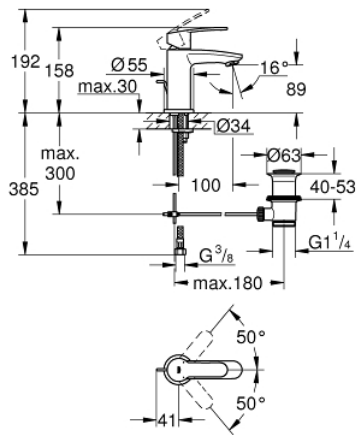

23 037 002 **EUROSTYLE COSMOPOLITAN MITIGEUR MONOCOMMANDE, 1/2"**  
**POUR LAVABO**  
**TAILLE S**

**PRODUKTBESCHREIBUNG**

- Monotrou sur plage
- GROHE SilkMove Cartouche en céramique 28 mm
- GROHE StarLight éclatant et durable
- GROHE FastFixation installation rapide
- **Tirette et garniture de vidage 1-1/4"**
- Flexibles de raccordement souples, sertis d'usine

23 037 002 **EUROSTYLE COSMOPOLITAN MITIGEUR MONOCOMMANDE, 1/2"**  
**POUR LAVABO**  
**TAILLE S**

**ERSATZTEILE**

- 1: Levier (Numéro de commande 46749000)
  - 2: Bague de fixation (Numéro de commande 46715000)
  - 3: Cartouche (Numéro de commande 46580000)
  - 4: Coulisse filetée (Numéro de commande 46739000)
  - 5: Mousseur (Numéro de commande 13929000)
  - 6: Joint central (Numéro de commande 46719000)
  - 7: Rosace (Numéro de commande 48165000)
  - 8: Fixation M26x1,5 (Numéro de commande 46671000)
  - 9: Garniture de vidage 1 1/4" (Numéro de commande 28910000)
  - 9.1: clapet (Numéro de commande 07182000)
  - 9.2: tige du collier d'excentrique (Numéro de commande 07052000)
  - 10: Clé plate SW 46 mm à 6 pans (Numéro de commande 19017000)\*
- \* Accessoires spéciaux