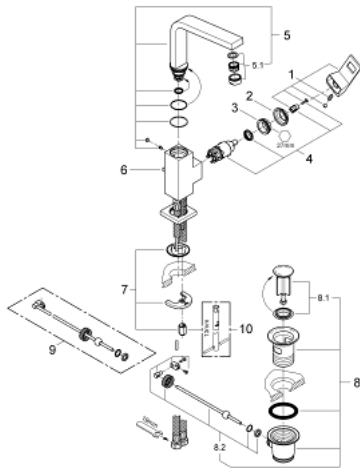

23 135 000 **EUROCUBE MITIGEUR MONOCOMMANDE 1/2" LAVABO**
TAILLE L

PRODUKTBESCHREIBUNG

- Monotrou sur plage
- GROHE SilkMove Cartouche en céramique 28 mm
- **Limiteur de température**
- GROHE StarLight éclatant et durable
- **GROHE FastFixation Plus installation ultra rapide**
- Mousseur
- Bec mobile avec butée
- **Tirette et garniture de vidage 1-1/4"**
- Flexibles de raccordement souples, sertis d'usine

23 135 000 **EUROCUBE MITIGEUR MONOCOMMANDE 1/2" LAVABO**
TAILLE L

ERSATZTEILE

- 1: Levier (Numéro de commande 46788000)
 - 2: Capuchon de recouvrement (Numéro de commande 46581000)
 - 3: Bague de fixation (Numéro de commande 07419000)
 - 4: Cartouche (Numéro de commande 46580000)
 - 5: Bec (Numéro de commande 13322000)
 - 5.1: Mousseur (Numéro de commande 13929000)
 - 6: Coulisse filetée (Numéro de commande 46787000)
 - 7: Fixation M26x1,5 (Numéro de commande 46645000)
 - 8: Garniture de vidage 1 1/4" (Numéro de commande 28910000)
 - 8.1: clapet (Numéro de commande 07182000)
 - 8.2: tige du collier d'excentrique (Numéro de commande 07052000)
 - 9: tige du collier d'excentrique (Numéro de commande 07341000)*
 - 10: Clé plate SW 46 mm à 6 pans (Numéro de commande 19017000)*
- * Accessoires spéciaux