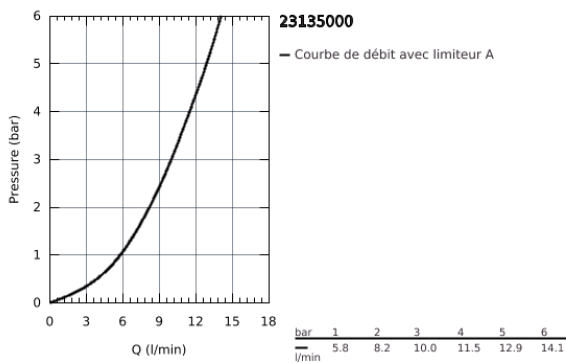

23 135 000 **EUROCUBE MITIGEUR MONOCOMMANDE 1/2" LAVABO**
TAILLE L

PRODUKTBESCHREIBUNG

- Monotrou sur plage
- GROHE SilkMove Cartouche en céramique 28 mm
- **Limiteur de température**
- GROHE StarLight éclatant et durable
- **GROHE FastFixation Plus installation ultra rapide**
- Mousseur
- Bec mobile avec butée
- **Tirette et garniture de vidage 1-1/4"**
- Flexibles de raccordement souples, sertis d'usine

23 135 000 **EUROCUBE MITIGEUR MONOCOMMANDE 1/2" LAVABO**
TAILLE L

ERSATZTEILE

- 1: Levier (Numéro de commande 46788000)
 - 2: Capuchon de recouvrement (Numéro de commande 46581000)
 - 3: Bague de fixation (Numéro de commande 07419000)
 - 4: Cartouche (Numéro de commande 46580000)
 - 5: Bec (Numéro de commande 13322000)
 - 5.1: Mousseur (Numéro de commande 13929000)
 - 6: Coulisse filetée (Numéro de commande 46787000)
 - 7: Fixation M26x1,5 (Numéro de commande 46645000)
 - 8: Garniture de vidage 1 1/4" (Numéro de commande 28910000)
 - 8.1: clapet (Numéro de commande 07182000)
 - 8.2: tige du collier d'excentrique (Numéro de commande 07052000)
 - 9: tige du collier d'excentrique (Numéro de commande 07341000)*
 - 10: Clé plate SW 46 mm à 6 pans (Numéro de commande 19017000)*
- * Accessoires spéciaux