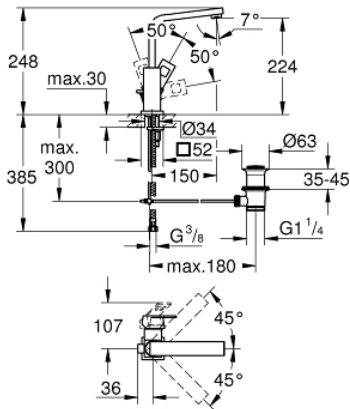

23 135 000 **EUROCUBE MITIGEUR MONOCOMMANDE 1/2" LAVABO**
TAILLE L

PRODUKTBESCHREIBUNG

- Monotrou sur plage
- GROHE SilkMove Cartouche en céramique 28 mm
- **Limiteur de température**
- GROHE StarLight éclatant et durable
- **GROHE FastFixation Plus installation ultra rapide**
- Mousseur
- Bec mobile avec butée
- **Tirette et garniture de vidage 1-1/4"**
- Flexibles de raccordement souples, sertis d'usine

23 135 000 **EUROCUBE MITIGEUR MONOCOMMANDE 1/2" LAVABO**
TAILLE L

ERSATZTEILE

- 1: Levier (Numéro de commande 46788000)
 - 2: Capuchon de recouvrement (Numéro de commande 46581000)
 - 3: Bague de fixation (Numéro de commande 07419000)
 - 4: Cartouche (Numéro de commande 46580000)
 - 5: Bec (Numéro de commande 13322000)
 - 5.1: Mousseur (Numéro de commande 13929000)
 - 6: Coulisse filetée (Numéro de commande 46787000)
 - 7: Fixation M26x1,5 (Numéro de commande 46645000)
 - 8: Garniture de vidage 1 1/4" (Numéro de commande 28910000)
 - 8.1: clapet (Numéro de commande 07182000)
 - 8.2: tige du collier d'excentrique (Numéro de commande 07052000)
 - 9: tige du collier d'excentrique (Numéro de commande 07341000)*
 - 10: Clé plate SW 46 mm à 6 pans (Numéro de commande 19017000)*
- * Accessoires spéciaux