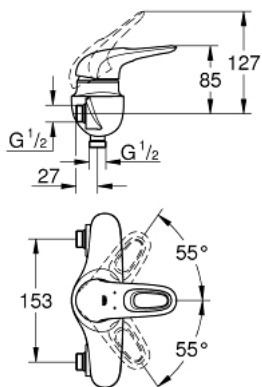

## 23 572 003 EUROSTYLE MITIGEUR MONOCOMMANDE 1/2" DOUCHE

### PRODUKTBESCHREIBUNG

- Montage mural apparent
- Poignées étrier en métal
- GROHE SilkMove Cartouche en céramique 35 mm
- **avec limiteur de température**
- GROHE StarLight éclatant et durable
- Limiteur de débit ajustable
- Sortie douche 1/2" avec clapet anti-retour intégré
- **Sans raccord droit**
- **Ecartement 153 mm**
- Protégés contre les retours d'eau

### ERSATZTEILE

- 1: Levier (Numéro de commande 46940000)
- 2: Capuchon de recouvrement (Numéro de commande 46436000)
- 3: bague fileté (Numéro de commande 46460000)
- 4: Cartouche (Numéro de commande 46374000)
- 5: clapet anti-retour à membrane (Numéro de commande 48276000)
- 6: Erouc prisonnier (Numéro de commande 46140000)
- 6.1: joint torique Ø17 x Ø2 (Numéro de commande 0305500M)
- 7: Raccord d'arrêt (Numéro de commande 12064000)