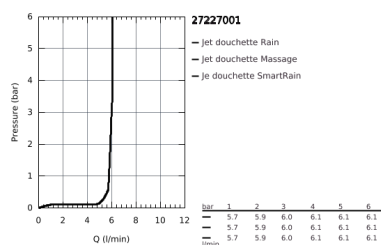

27 227 001 EUPHORIA 110 ENSEMBLE DE DOUCHE COMPLET 3 JETS

PRODUKTBESCHREIBUNG

- Composé de:
- Douchette Champagne (27 222)
- Barre de douche 900 mm (27 500)
- Flexible Silverflex 1750 mm (28 388)
- GROHE EasyReach porte savon (27 596)
- GROHE DreamSpray jet parfaitement uniforme
- **GROHE SprayDimmer** contrôle du débit
- GROHE StarLight éclatant et durable
- **GROHE FastFixation**
(support supérieur réglable pour s'adapter
aux trous de fixation déjà existants)
- Procédé anti-calcaire SpeedClean
- Système anti-torsion

27 227 001 **EUPHORIA 110 ENSEMBLE DE DOUCHE COMPLET 3 JETS**

ERSATZTEILE

- 1: Embout de barre (Numéro de commande 48098000)
- 2: Curseur (Numéro de commande 48099000)
- 3: Embout de barre (Numéro de commande 48100000)
- 4: filtre (Numéro de commande 0700200M)