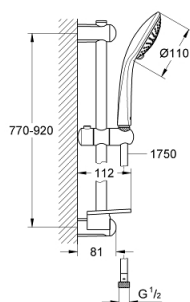

27 227 001 EUPHORIA 110 ENSEMBLE DE DOUCHE COMPLET 3 JETS

PRODUKTBESCHREIBUNG

- Composé de:
- Douchette Champagne (27 222)
- Barre de douche 900 mm (27 500)
- Flexible Silverflex 1750 mm (28 388)
- GROHE EasyReach porte savon (27 596)
- GROHE DreamSpray jet parfaitement uniforme
- **GROHE SprayDimmer** contrôle du débit
- GROHE StarLight éclatant et durable
- **GROHE FastFixation**
(support supérieur réglable pour s'adapter
aux trous de fixation déjà existants)
- Procédé anti-calcaire SpeedClean
- Système anti-torsion

27 227 001 **EUPHORIA 110 ENSEMBLE DE DOUCHE COMPLET 3 JETS**

ERSATZTEILE

- 1: Embout de barre (Numéro de commande 48098000)
- 2: Curseur (Numéro de commande 48099000)
- 3: Embout de barre (Numéro de commande 48100000)
- 4: filtre (Numéro de commande 0700200M)