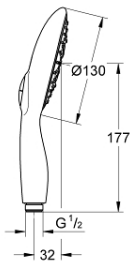

## 27 673 000 POWER&SOUL DOUCHETTE 4+ JETS

27 673 000 **POWER&SOUL DOUCHETTE 4+ JETS**

**ERSATZTEILE**

1: filtre (Numéro de commande 0700200M)