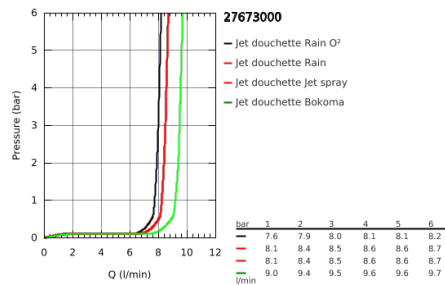

## 27 673 000 POWER&SOUL DOUCHETTE 4+ JETS

### PRODUKTBESCHREIBUNG

- GROHE Rain O<sup>2</sup>, Rain, Bokoma Spray, Jet
- **GROHE EcoJoy débit limité 9,5 l/min**
- GROHE DreamSpray jet parfaitement uniforme
- **GROHE One-Click showering** sélection de jets en un clic
- GROHE StarLight éclatant et durable
- Procédé anti-calcaire SpeedClean

## 27 673 000 POWER&SOUL DOUCHETTE 4+ JETS

27 673 000 **POWER&SOUL DOUCHETTE 4+ JETS**

**ERSATZTEILE**

1: filtre (Numéro de commande 0700200M)