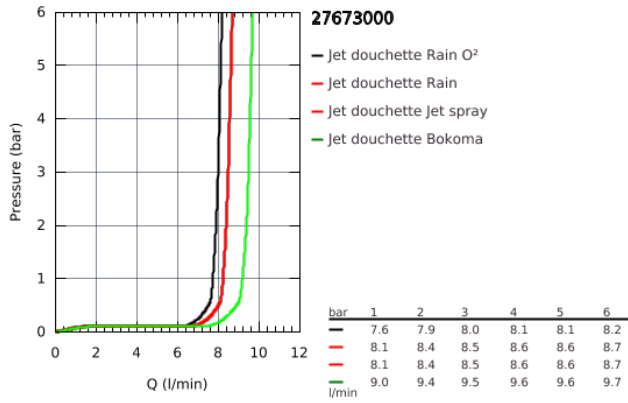

## 27 673 000 POWER&SOUL DOUCHETTE 4+ JETS

### PRODUKTBESCHREIBUNG

- GROHE Rain O<sup>2</sup>, Rain, Bokoma Spray, Jet
- **GROHE EcoJoy débit limité 9,5 l/min**
- GROHE DreamSpray jet parfaitement uniforme
- **GROHE One-Click showering** sélection de jets en un clic
- GROHE StarLight éclatant et durable
- Procédé anti-calcaire SpeedClean

## 27 673 000 POWER&SOUL DOUCHETTE 4+ JETS

27 673 000 **POWER&SOUL DOUCHETTE 4+ JETS**

**ERSATZTEILE**

1: filtre (Numéro de commande 0700200M)