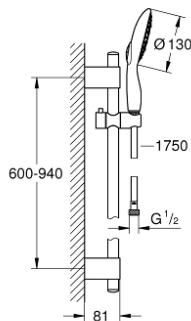

27 738 000 **POWER&SOUL ENSEMBLE DE DOUCHE 4 JETS**

PRODUKTBESCHREIBUNG

- Composé de:
- Douchette Power&Soul 130 mm (27 673)
- Barre de douche 900 mm (27 785)
- Avec supports muraux métalliques
- Flexible Silverflex 1750 mm (28 388)
- **GROHE EcoJoy débit limité 9,5 l/min**
- GROHE DreamSpray jet parfaitement uniforme
- GROHE StarLight éclatant et durable
- **GROHE FastFixation Plus**
distance ajustable pour adapter des supports
muraux aux perçages déjà existants
- Procédé anti-calcaire SpeedClean
- Système anti-torsion

27 738 000 **POWER&SOUL ENSEMBLE DE DOUCHE 4 JETS**

ERSATZTEILE

1: Plaque de recouvrement (Numéro de commande 45922000)

2: Curseur (Numéro de commande 48177000)

3: Embout de barre (Numéro de commande 48333000)

4: filtre (Numéro de commande 0700200M)

5: Câle d'épaisseur (Numéro de commande 45914XE0)*

* Accessoires spéciaux