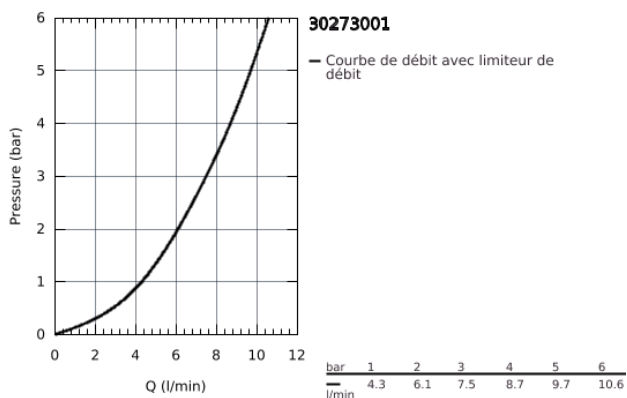

30 273 001 **CONCETTO MITIGEUR MONOCOMMANDE ÉVIER**

PRODUKTBESCHREIBUNG

- **Bec Medium**
- Monotrou sur plage
- GROHE StarLight éclatant et durable
- GROHE SilkMove Cartouche en céramique 35 mm
- **Douchette extractible** - inverseur double sens entre jet mousseur et jet pluie
- Inverseur: jet laminaire / jet **SpeedClean**
- Retour automatique au jet laminaire
- Douchette en métal
- Limiteur de débit ajustable
- Bec moulé pivotant
- Zone de rotation à 100°
- Protégés contre les retours d'eau
- Flexibles de raccordement souples, sertis d'usine
- Système de montage rapide