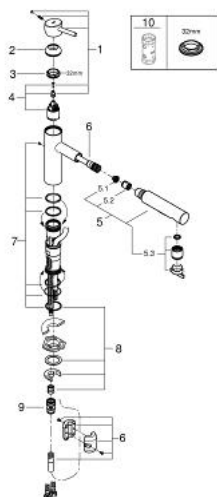

30 273 001 **CONCETTO MITIGEUR MONOCOMMANDE ÉVIER**

PRODUKTBESCHREIBUNG

- **Bec Medium**
- Monotrou sur plage
- GROHE StarLight éclatant et durable
- GROHE SilkMove Cartouche en céramique 35 mm
- **Douchette extractible** - inverseur double sens entre jet mousseur et jet pluie
- Inverseur: jet laminaire / jet **SpeedClean**
- Retour automatique au jet laminaire
- Douchette en métal
- Limiteur de débit ajustable
- Bec moulé pivotant
- Zone de rotation à 100°
- Protégés contre les retours d'eau
- Flexibles de raccordement souples, sertis d'usine
- Système de montage rapide

30 273 001 **CONCETTO MITIGEUR MONOCOMMANDE ÉVIER**

ERSATZTEILE

- 1: Levier (Numéro de commande 46822000)
- 2: Capuchon de recouvrement (Numéro de commande 46492000)
- 3: anneau fileté (Numéro de commande 46815000)
- 4: Cartouche (Numéro de commande 46374000)
- 5: Douchette extractible (Numéro de commande 46926000)
- 5.1: filtre (Numéro de commande 0676800M)
- 5.2: clapet anti-retour à membrane (Numéro de commande 08565000)
- 5.3: Brise-jet (Numéro de commande 48275000)
- 6: Flexible de douche (Numéro de commande 48293000)
- 7: jeu de joints (Numéro de commande 46760000)
- 8: Fixation M26x1,5 (Numéro de commande 46346000)
- 9: Raccord rapide (Numéro de commande 46338000)
- 10: Clé (Numéro de commande 19332000)*