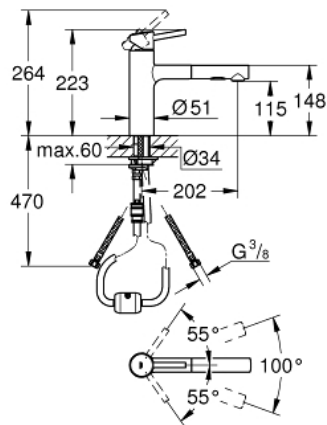

30 273 001 **CONCETTO MITIGEUR MONOCOMMANDE ÉVIER**

PRODUKTBESCHREIBUNG

- **Bec Medium**
- Monotrou sur plage
- GROHE StarLight éclatant et durable
- GROHE SilkMove Cartouche en céramique 35 mm
- **Douchette extractible** - inverseur double sens entre jet mousseur et jet pluie
- Inverseur: jet laminaire / jet **SpeedClean**
- Retour automatique au jet laminaire
- Douchette en métal
- Limiteur de débit ajustable
- Bec moulé pivotant
- Zone de rotation à 100°
- Protégés contre les retours d'eau
- Flexibles de raccordement souples, sertis d'usine
- Système de montage rapide

30 273 001 **CONCETTO MITIGEUR MONOCOMMANDE ÉVIER**

ERSATZTEILE

- 1: Levier (Numéro de commande 46822000)
- 2: Capuchon de recouvrement (Numéro de commande 46492000)
- 3: anneau fileté (Numéro de commande 46815000)
- 4: Cartouche (Numéro de commande 46374000)
- 5: Douchette extractible (Numéro de commande 46926000)
- 5.1: filtre (Numéro de commande 0676800M)
- 5.2: clapet anti-retour à membrane (Numéro de commande 08565000)
- 5.3: Brise-jet (Numéro de commande 48275000)
- 6: Flexible de douche (Numéro de commande 48293000)
- 7: jeu de joints (Numéro de commande 46760000)
- 8: Fixation M26x1,5 (Numéro de commande 46346000)
- 9: Raccord rapide (Numéro de commande 46338000)
- 10: Clé (Numéro de commande 19332000)*