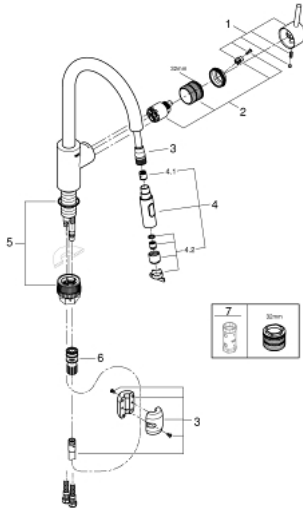

31 483 002 CONCETTO EINHAND-SPÜLTISCHBATTERIE, 1/2"

PRODUKTBESCHREIBUNG

- hoher Auslauf
- Einlochmontage
- GROHE StarLight Oberfläche
- GROHE SilkMove 35 mm Keramikkartusche
- GROHE EasyDock
- **GROHE Zero** getrennte innenliegende Wasserwege – kein Kontakt mit **Blei oder Nickel** innerhalb der Armatur
- **herausziehbare Dual Spülbrause**
- Umstellung: Laminarstrahl/SpeedClean Brausestrahl
- variabel einstellbare Mengenbegrenzung
- schwenkbarer Rohrauslauf
- Schwenkbereich 360°
- Eigensicher gegen Rückfließen
- flexible Anschlusschläuche
- **GROHE FastFixation** Schnellbefestigungssystem

31 483 002 **CONCETTO EINHAND-SPÜLTISCHBATTERIE, 1/2"**

ERSATZTEILE

- 1: Hebel (Bestell-Nr. 46754000)
 - 2: Kartusche (Bestell-Nr. 46374000)
 - 3: Brauseschlauch (Bestell-Nr. 48293000)
 - 4: Spülbrause (Bestell-Nr. 48416000)
 - 4.1: Rückflussverhinderer (Bestell-Nr. 08565000)
 - 4.2: Strahlregler (Bestell-Nr. 48347000)
 - 5: Befestigungsset (Bestell-Nr. 48477000)
 - 6: Kupplung (Bestell-Nr. 46338000)
 - 6.1: O-Ring Ø10xØ2,2 (Bestell-Nr. 0057500M)
 - 7: Steckschlüssel (Bestell-Nr. 19332000)*
- * Sonderzubehör