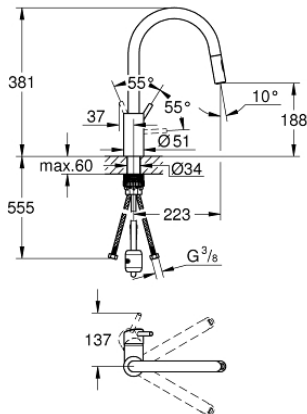

31 483 002 CONCETTO EINHAND-SPÜLTISCHBATTERIE, 1/2"

PRODUKTBESCHREIBUNG

- hoher Auslauf
- Einlochmontage
- GROHE StarLight Oberfläche
- GROHE SilkMove 35 mm Keramikkartusche
- GROHE EasyDock
- **GROHE Zero** getrennte innenliegende Wasserwege – kein Kontakt mit **Blei oder Nickel** innerhalb der Armatur
- **herausziehbare Dual Spülbrause**
- Umstellung: Laminarstrahl/SpeedClean Brausestrahl
- variabel einstellbare Mengenbegrenzung
- schwenkbarer Rohrauslauf
- Schwenkbereich 360°
- Eigensicher gegen Rückfließen
- flexible Anschlusschläuche
- **GROHE FastFixation** Schnellbefestigungssystem

31 483 002 **CONCETTO EINHAND-SPÜLTISCHBATTERIE, 1/2"**

ERSATZTEILE

- 1: Hebel (Bestell-Nr. 46754000)
 - 2: Kartusche (Bestell-Nr. 46374000)
 - 3: Brauseschlauch (Bestell-Nr. 48293000)
 - 4: Spülbrause (Bestell-Nr. 48416000)
 - 4.1: Rückflussverhinderer (Bestell-Nr. 08565000)
 - 4.2: Strahlregler (Bestell-Nr. 48347000)
 - 5: Befestigungsset (Bestell-Nr. 48477000)
 - 6: Kupplung (Bestell-Nr. 46338000)
 - 6.1: O-Ring Ø10xØ2,2 (Bestell-Nr. 0057500M)
 - 7: Steckschlüssel (Bestell-Nr. 19332000)*
- * Sonderzubehör