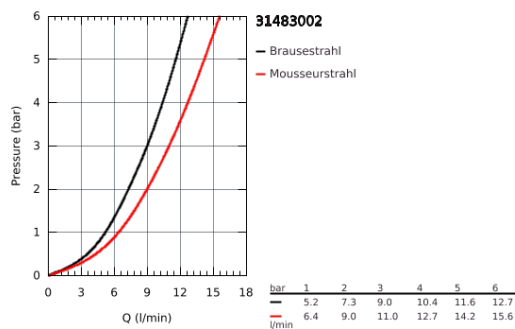

31 483 002 CONCETTO EINHAND-SPÜLTISCHBATTERIE, 1/2"

PRODUKTBESCHREIBUNG

- hoher Auslauf
- Einlochmontage
- GROHE StarLight Oberfläche
- GROHE SilkMove 35 mm Keramikkartusche
- GROHE EasyDock
- **GROHE Zero** getrennte innenliegende Wasserwege – kein Kontakt mit **Blei oder Nickel** innerhalb der Armatur
- **herausziehbare Dual Spülbrause**
- Umstellung: Laminarstrahl/SpeedClean Brausestrahl
- variabel einstellbare Mengenbegrenzung
- schwenkbarer Rohrauslauf
- Schwenkbereich 360°
- Eigensicher gegen Rückfließen
- flexible Anschlusschläuche
- **GROHE FastFixation** Schnellbefestigungssystem

31 483 002 **CONCETTO EINHAND-SPÜLTISCHBATTERIE, 1/2"**

ERSATZTEILE

- 1: Hebel (Bestell-Nr. 46754000)
 - 2: Kartusche (Bestell-Nr. 46374000)
 - 3: Brauseschlauch (Bestell-Nr. 48293000)
 - 4: Spülbrause (Bestell-Nr. 48416000)
 - 4.1: Rückflussverhinderer (Bestell-Nr. 08565000)
 - 4.2: Strahlregler (Bestell-Nr. 48347000)
 - 5: Befestigungsset (Bestell-Nr. 48477000)
 - 6: Kupplung (Bestell-Nr. 46338000)
 - 6.1: O-Ring Ø10xØ2,2 (Bestell-Nr. 0057500M)
 - 7: Steckschlüssel (Bestell-Nr. 19332000)*
- * Sonderzubehör