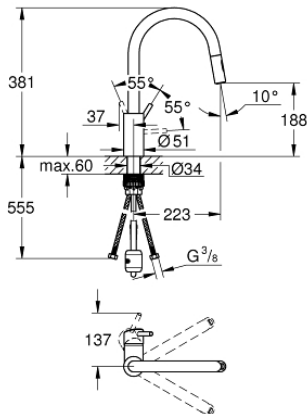

31 483 002 CONCETTO MITIGEUR MONOCOMMANDE ÉVIER

PRODUKTBESCHREIBUNG

• Bec haut

- Monotrou sur plage
- GROHE StarLight éclatant et durable
- GROHE SilkMove Cartouche en céramique 35 mm

• GROHE EasyDock assure une bonne remise en place de votre douchette ou mousseur extractible

• GROHE Zero conduit d'eau isolé; - sans plomb ni nickel; & #39;intérieur du robinet

• Douchette extractible 2 jets

- Inverseur: jet laminaire / jet SpeedClean
- Limiteur de débit ajustable
- Bec tube pivotant
- Zone de rotation à 360°
- Protégés contre les retours d'eau
- Flexibles de raccordement souples, sertis d'usine
- GROHE FastFixation installation rapide

31 483 002 **CONCETTO MITIGEUR MONOCOMMANDE ÉVIER**

ERSATZTEILE

- 1: Levier (Numéro de commande 46754000)
- 2: Cartouche (Numéro de commande 46374000)
- 3: Flexible de douche (Numéro de commande 48293000)
- 4: Douchette extractible (Numéro de commande 48416000)
- 4.1: clapet anti-retour à membrane (Numéro de commande 08565000)
- 4.2: Brise-jet (Numéro de commande 48347000)
- 5: Set d'installation (Numéro de commande 48477000)
- 6: Raccord rapide (Numéro de commande 46338000)
- 6.1: joint torique Ø10xØ2,2 (Numéro de commande 0057500M)
- 7: Clé (Numéro de commande 19332000)*