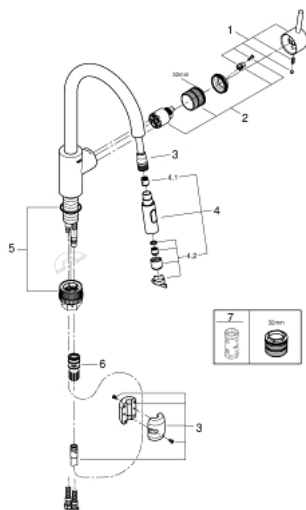

31 483 002 CONCETTO MITIGEUR MONOCOMMANDE ÉVIER

PRODUKTBESCHREIBUNG

• Bec haut

- Monotrou sur plage
- GROHE StarLight éclatant et durable
- GROHE SilkMove Cartouche en céramique 35 mm

• GROHE EasyDock assure une bonne remise en place de votre douchette ou mousseur extractible

• GROHE Zero conduit d'eau isolé; - sans plomb ni nickel; & #39;intérieur du robinet

• Douchette extractible 2 jets

- Inverseur: jet laminaire / jet SpeedClean
- Limiteur de débit ajustable
- Bec tube pivotant
- Zone de rotation à 360°
- Protégés contre les retours d'eau
- Flexibles de raccordement souples, sertis d'usine
- GROHE FastFixation installation rapide

31 483 002 **CONCETTO MITIGEUR MONOCOMMANDE ÉVIER**

ERSATZTEILE

- 1: Levier (Numéro de commande 46754000)
- 2: Cartouche (Numéro de commande 46374000)
- 3: Flexible de douche (Numéro de commande 48293000)
- 4: Douchette extractible (Numéro de commande 48416000)
- 4.1: clapet anti-retour à membrane (Numéro de commande 08565000)
- 4.2: Brise-jet (Numéro de commande 48347000)
- 5: Set d'installation (Numéro de commande 48477000)
- 6: Raccord rapide (Numéro de commande 46338000)
- 6.1: joint torique Ø10xØ2,2 (Numéro de commande 0057500M)
- 7: Clé (Numéro de commande 19332000)*