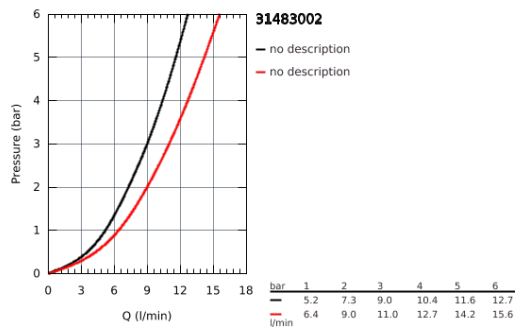

31 483 002 CONCETTO MITIGEUR MONOCOMMANDE ÉVIER

PRODUKTBESCHREIBUNG

• Bec haut

- Monotrou sur plage
- GROHE StarLight éclatant et durable
- GROHE SilkMove Cartouche en céramique 35 mm

• GROHE EasyDock assure une bonne remise en place de votre douchette ou mousseur extractible