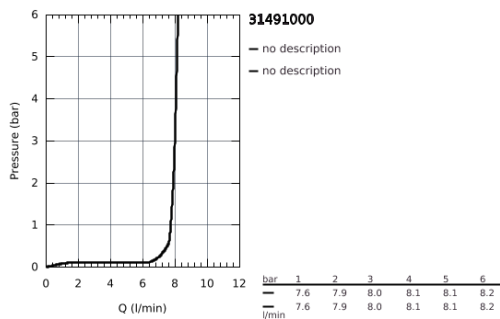

31 491 000 **CONCETTO MITIGEUR MONOCOMMANDE ÉVIER**

PRODUKTBESCHREIBUNG

- Monotrou sur plage
- GROHE StarLight éclatant et durable
- GROHE SilkMove Cartouche en céramique 28 mm
- Avec limiteur de température intégré
- **Bec professionnel**
- Avec flexible hygiénique en santoprene **GROHFlexx kitchen**
- Inverseur: jet laminaire / jet **SpeedClean**
- Retour automatique au jet laminaire
-
- **GROHE Magnetic Docking** Remise en place en douceur de la douchette extractible
- Bec orientable
- Zone de rotation à 360°
- Protégés contre les retours d'eau
- Flexibles de raccordement souples, sertis d'usine
- Système de montage rapide