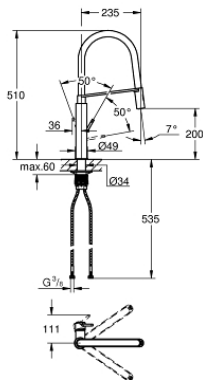

31 491 000 **CONCETTO MITIGEUR MONOCOMMANDE ÉVIER**

PRODUKTBESCHREIBUNG

- Monotrou sur plage
- GROHE StarLight éclatant et durable
- GROHE SilkMove Cartouche en céramique 28 mm
- Avec limiteur de température intégré
- **Bec professionnel**
- Avec flexible hygiénique en santoprene **GROHFlexx kitchen**
- Inverseur: jet laminaire / jet **SpeedClean**
- Retour automatique au jet laminaire
-
- **GROHE Magnetic Docking** Remise en place en douceur de la douchette extractible
- Bec orientable
- Zone de rotation à 360°
- Protégés contre les retours d'eau
- Flexibles de raccordement souples, sertis d'usine
- Système de montage rapide

31 491 000 **CONCETTO MITIGEUR MONOCOMMANDE ÉVIER**

ERSATZTEILE

- 1: Levier (Numéro de commande 46966000)
- 2: Cartouche (Numéro de commande 46963000)
- 3: Douchette extractible (Numéro de commande 46967000)
- 3.1: Brise-jet (Numéro de commande 48347000)
- 4: Flexible de douche (Numéro de commande 46968KK0)
- 5: clapet anti-retour à membrane (Numéro de commande 08565000)
- 6: filtre (Numéro de commande 0676800M)
- 7: plaque de stabilisation (Numéro de commande 05334000)
- 8: Set d'installation (Numéro de commande 48477000)