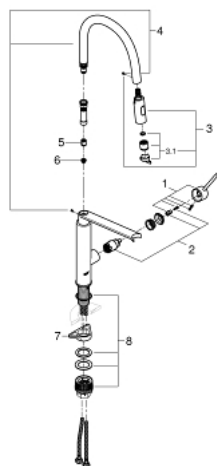

31 491 000 **CONCETTO MITIGEUR MONOCOMMANDE ÉVIER**

PRODUKTBESCHREIBUNG

- Monotrou sur plage
- GROHE StarLight éclatant et durable
- GROHE SilkMove Cartouche en céramique 28 mm
- Avec limiteur de température intégré
- **Bec professionnel**
- Avec flexible hygiénique en santoprene **GROHFlexx kitchen**
- Inverseur: jet laminaire / jet **SpeedClean**
- Retour automatique au jet laminaire
-
- **GROHE Magnetic Docking** Remise en place en douceur de la douchette extractible
- Bec orientable
- Zone de rotation à 360°
- Protégés contre les retours d'eau
- Flexibles de raccordement souples, sertis d'usine
- Système de montage rapide

31 491 000 **CONCETTO MITIGEUR MONOCOMMANDE ÉVIER**

ERSATZTEILE

- 1: Levier (Numéro de commande 46966000)
- 2: Cartouche (Numéro de commande 46963000)
- 3: Douchette extractible (Numéro de commande 46967000)
- 3.1: Brise-jet (Numéro de commande 48347000)
- 4: Flexible de douche (Numéro de commande 46968KK0)
- 5: clapet anti-retour à membrane (Numéro de commande 08565000)
- 6: filtre (Numéro de commande 0676800M)
- 7: plaque de stabilisation (Numéro de commande 05334000)
- 8: Set d'installation (Numéro de commande 48477000)