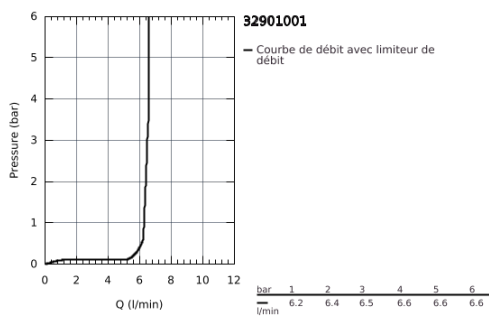

32 901 001 **ESSENCE MITIGEUR MONOCOMMANDE, 1/2"**  
**POUR LAVABO**  
**TAILLE XL**

**PRODUKTBESCHREIBUNG**

- Monotrou sur plage
- Version rehaussée
- GROHE SilkMove Cartouche en céramique 28 mm
- **avec limiteur de température**
- GROHE StarLight éclatant et durable
- **GROHE EcoJoy économie d'eau, mousseur 5,7 l/min**
- GROHE AquaGuide mousseur ajustable
- **GROHE FastFixation Plus** installation ultra rapide
- Bec mobile avec butée et mousseur
- **Corps lisse**
- Flexibles de raccordement souples, sertis d'usine

Pure Freude  
an Wasser

**32 901 001 ESSENCE MITIGEUR MONOCOMMANDE, 1/2"**  
**POUR LAVABO**  
**TAILLE XL**

32 901 001 **ESSENCE MITIGEUR MONOCOMMANDE, 1/2"**  
**POUR LAVABO**  
**TAILLE XL**

**ERSATZTEILE**