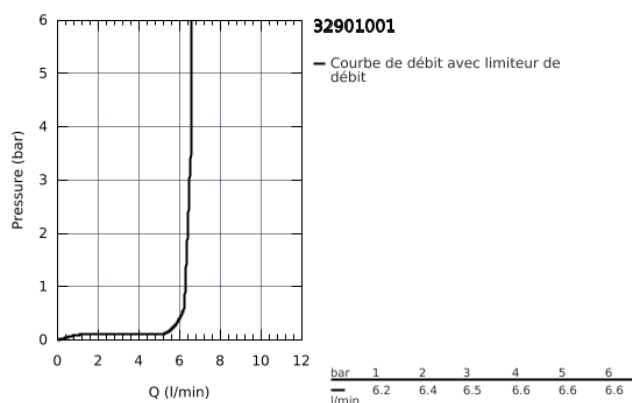

32 901 001 **ESSENCE MITIGEUR MONOCOMMANDE, 1/2"**  
**POUR LAVABO**  
**TAILLE XL**

**PRODUKTBESCHREIBUNG**

- Monotrou sur plage
- Version rehaussée
- GROHE SilkMove Cartouche en céramique 28 mm
- **avec limiteur de température**
- GROHE StarLight éclatant et durable
- **GROHE EcoJoy économie d'eau, mousseur 5,7 l/min**
- GROHE AquaGuide mousseur ajustable
- **GROHE FastFixation Plus** installation ultra rapide
- Bec mobile avec butée et mousseur
- **Corps lisse**
- Flexibles de raccordement souples, sertis d'usine

Pure Freude  
an Wasser

**32 901 001 ESSENCE MITIGEUR MONOCOMMANDE, 1/2"**  
**POUR LAVABO**  
**TAILLE XL**

32 901 001 **ESSENCE MITIGEUR MONOCOMMANDE, 1/2"**  
**POUR LAVABO**  
**TAILLE XL**

**ERSATZTEILE**