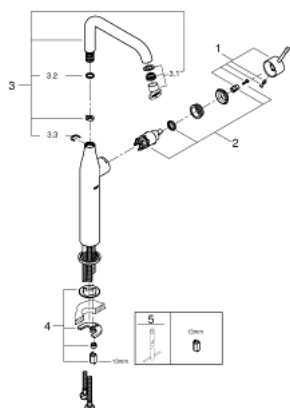

32 901 001 **ESSENCE MITIGEUR MONOCOMMANDE, 1/2"**  
**POUR LAVABO**  
**TAILLE XL**

**PRODUKTBESCHREIBUNG**

- Monotrou sur plage
- Version rehaussée
- GROHE SilkMove Cartouche en céramique 28 mm
- **avec limiteur de température**
- GROHE StarLight éclatant et durable
- **GROHE EcoJoy économie d'eau, mousseur 5,7 l/min**
- GROHE AquaGuide mousseur ajustable
- **GROHE FastFixation Plus** installation ultra rapide
- Bec mobile avec butée et mousseur
- **Corps lisse**
- Flexibles de raccordement souples, sertis d'usine

Pure Freude  
an Wasser

**32 901 001 ESSENCE MITIGEUR MONOCOMMANDE, 1/2"**  
**POUR LAVABO**  
**TAILLE XL**

32 901 001 **ESSENCE MITIGEUR MONOCOMMANDE, 1/2"**  
**POUR LAVABO**  
**TAILLE XL**

**ERSATZTEILE**

- 1: Levier (Numéro de commande 46919000)
  - 2: Cartouche (Numéro de commande 46580000)
  - 3: Bec tubulaire (Numéro de commande 13375000)
  - 3.1: Mousseur (Numéro de commande 48270000)
  - 3.2: joint torique Ø13,5 x Ø2,75 (Numéro de commande 0128500M)
  - 3.3: anneau d'arrêt (Numéro de commande 4826600M)
  - 4: Fixation M26x1,5 (Numéro de commande 46645000)
  - 5: Clé plate SW 46 mm à 6 pans (Numéro de commande 19017000)\*
- \* Accessoires spéciaux