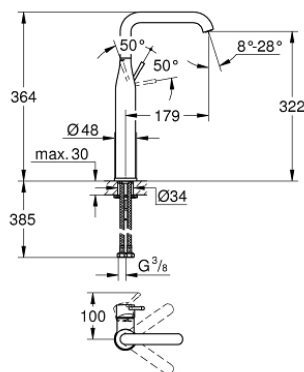

32 901 001 **ESSENCE MITIGEUR MONOCOMMANDE, 1/2"**  
**POUR LAVABO**  
**TAILLE XL**

**PRODUKTBESCHREIBUNG**

- Monotrou sur plage
- Version rehaussée
- GROHE SilkMove Cartouche en céramique 28 mm
- **avec limiteur de température**
- GROHE StarLight éclatant et durable
- **GROHE EcoJoy économie d'eau, mousseur 5,7 l/min**
- GROHE AquaGuide mousseur ajustable
- **GROHE FastFixation Plus** installation ultra rapide
- Bec mobile avec butée et mousseur
- **Corps lisse**
- Flexibles de raccordement souples, sertis d'usine

Pure Freude  
an Wasser

**32 901 001 ESSENCE MITIGEUR MONOCOMMANDE, 1/2"**  
**POUR LAVABO**  
**TAILLE XL**

32 901 001 **ESSENCE MITIGEUR MONOCOMMANDE, 1/2"**  
**POUR LAVABO**  
**TAILLE XL**

**ERSATZTEILE**

- 1: Levier (Numéro de commande 46919000)
  - 2: Cartouche (Numéro de commande 46580000)
  - 3: Bec tubulaire (Numéro de commande 13375000)
  - 3.1: Mousseur (Numéro de commande 48270000)
  - 3.2: joint torique Ø13,5 x Ø2,75 (Numéro de commande 0128500M)
  - 3.3: anneau d'arrêt (Numéro de commande 4826600M)
  - 4: Fixation M26x1,5 (Numéro de commande 46645000)
  - 5: Clé plate SW 46 mm à 6 pans (Numéro de commande 19017000)\*
- \* Accessoires spéciaux