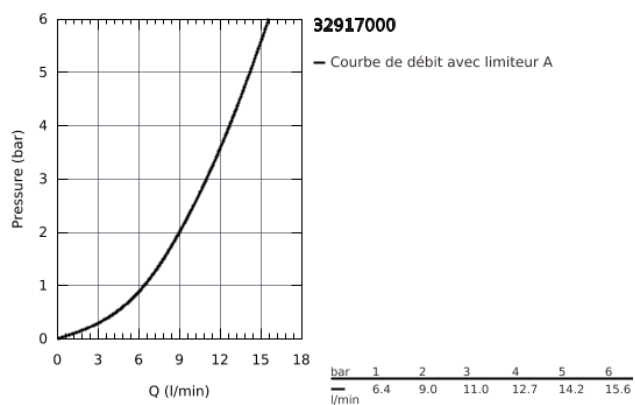

32 917 000 MINTA MITIGEUR MONOCOMMANDE ÉVIER

PRODUKTBESCHREIBUNG

- Bec C
- Monotrou sur plage
- GROHE StarLight éclatant et durable
- GROHE SilkMove Cartouche en céramique 46 mm
- Limiteur de débit ajustable
- Bec tube pivotant
- 0° / 150° / 360°
- Flexibles de raccordement souples, sertis d'usine
- Système de montage rapide
- Limiteur de température en option 46308

32 917 000 MINTA MITIGEUR MONOCOMMANDE ÉVIER

32 917 000 MINTA MITIGEUR MONOCOMMANDE ÉVIER

ERSATZTEILE

- 1: Levier (Numéro de commande 46015000)
 - 2: Capuchon de recouvrement (Numéro de commande 46025000)
 - 3: Cartouche (Numéro de commande 46048000)
 - 4: bec C (Numéro de commande 13043000)
 - 4.1: joint torique Ø13,5 x Ø2,75 (Numéro de commande 0128500M)
 - 4.2: anneau d'arrêt (Numéro de commande 0485300M)
 - 4.3: Mousseur (Numéro de commande 13928000)
 - 5: Fixation M26x1,5 (Numéro de commande 46249000)
 - 6: Clé plate SW 46 mm à 6 pans (Numéro de commande 19017000)*
- * Accessoires spéciaux