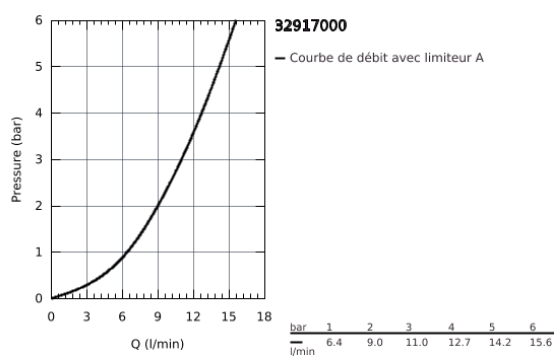

32 917 000 MINTA MITIGEUR MONOCOMMANDE ÉVIER

PRODUKTBESCHREIBUNG

- Bec C
- Monotrou sur plage
- GROHE StarLight éclatant et durable
- GROHE SilkMove Cartouche en céramique 46 mm
- Limiteur de débit ajustable
- Bec tube pivotant
- 0° / 150° / 360°
- Flexibles de raccordement souples, sertis d'usine
- Système de montage rapide
- Limiteur de température en option 46308

32 917 000 MINTA MITIGEUR MONOCOMMANDE ÉVIER

32 917 000 MINTA MITIGEUR MONOCOMMANDE ÉVIER

ERSATZTEILE

- 1: Levier (Numéro de commande 46015000)
 - 2: Capuchon de recouvrement (Numéro de commande 46025000)
 - 3: Cartouche (Numéro de commande 46048000)
 - 4: bec C (Numéro de commande 13043000)
 - 4.1: joint torique Ø13,5 x Ø2,75 (Numéro de commande 0128500M)
 - 4.2: anneau d'arrêt (Numéro de commande 0485300M)
 - 4.3: Mousseur (Numéro de commande 13928000)
 - 5: Fixation M26x1,5 (Numéro de commande 46249000)
 - 6: Clé plate SW 46 mm à 6 pans (Numéro de commande 19017000)*
- * Accessoires spéciaux