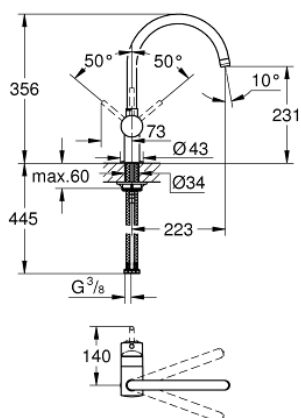

32 917 000 MINTA MITIGEUR MONOCOMMANDE ÉVIER

PRODUKTBESCHREIBUNG

- Bec C
- Monotrou sur plage
- GROHE StarLight éclatant et durable
- GROHE SilkMove Cartouche en céramique 46 mm
- Limiteur de débit ajustable
- Bec tube pivotant
- 0° / 150° / 360°
- Flexibles de raccordement souples, sertis d'usine
- Système de montage rapide
- Limiteur de température en option 46308

32 917 000 MINTA MITIGEUR MONOCOMMANDE ÉVIER

32 917 000 MINTA MITIGEUR MONOCOMMANDE ÉVIER

ERSATZTEILE

- 1: Levier (Numéro de commande 46015000)
 - 2: Capuchon de recouvrement (Numéro de commande 46025000)
 - 3: Cartouche (Numéro de commande 46048000)
 - 4: bec C (Numéro de commande 13043000)
 - 4.1: joint torique Ø13,5 x Ø2,75 (Numéro de commande 0128500M)
 - 4.2: anneau d'arrêt (Numéro de commande 0485300M)
 - 4.3: Mousseur (Numéro de commande 13928000)
 - 5: Fixation M26x1,5 (Numéro de commande 46249000)
 - 6: Clé plate SW 46 mm à 6 pans (Numéro de commande 19017000)*
- * Accessoires spéciaux