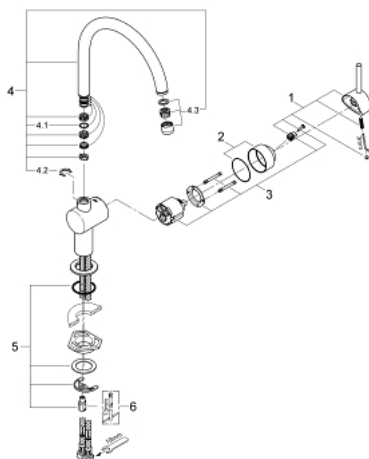

32 917 000 MINTA MITIGEUR MONOCOMMANDE ÉVIER

PRODUKTBESCHREIBUNG

- Bec C
- Monotrou sur plage
- GROHE StarLight éclatant et durable
- GROHE SilkMove Cartouche en céramique 46 mm
- Limiteur de débit ajustable
- Bec tube pivotant
- 0° / 150° / 360°
- Flexibles de raccordement souples, sertis d'usine
- Système de montage rapide
- Limiteur de température en option 46308

32 917 000 MINTA MITIGEUR MONOCOMMANDE ÉVIER

32 917 000 MINTA MITIGEUR MONOCOMMANDE ÉVIER

ERSATZTEILE

- 1: Levier (Numéro de commande 46015000)
 - 2: Capuchon de recouvrement (Numéro de commande 46025000)
 - 3: Cartouche (Numéro de commande 46048000)
 - 4: bec C (Numéro de commande 13043000)
 - 4.1: joint torique Ø13,5 x Ø2,75 (Numéro de commande 0128500M)
 - 4.2: anneau d'arrêt (Numéro de commande 0485300M)
 - 4.3: Mousseur (Numéro de commande 13928000)
 - 5: Fixation M26x1,5 (Numéro de commande 46249000)
 - 6: Clé plate SW 46 mm à 6 pans (Numéro de commande 19017000)*
- * Accessoires spéciaux