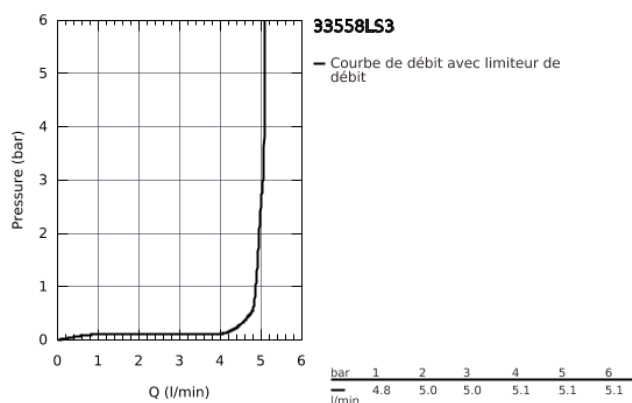

### PRODUKTBESCHREIBUNG

- Monotrou sur plage
- Poignées étrier en métal
- GROHE SilkMove Cartouche en céramique 35 mm
- Limiteur de débit ajustable
- **avec limiteur de température**
- GROHE StarLight éclatant et durable
- **GROHE EcoJoy économie d'eau, mousseur 5,7 l/min**
- **GROHE FastFixation** installation rapide
- **Tirette et garniture de vidage 1-1/4"**
- Flexibles de raccordement souples, sertis d'usine

Pure Freude  
an Wasser

**33 558 LS3 EUROSTYLE MITIGEUR MONOCOMMANDE, 1/2"**  
**POUR LAVABO**  
**TAILLE S**

33 558 LS3 **EUROSTYLE MITIGEUR MONOCOMMANDE, 1/2"**  
**POUR LAVABO**  
**TAILLE S**

**ERSATZTEILE**