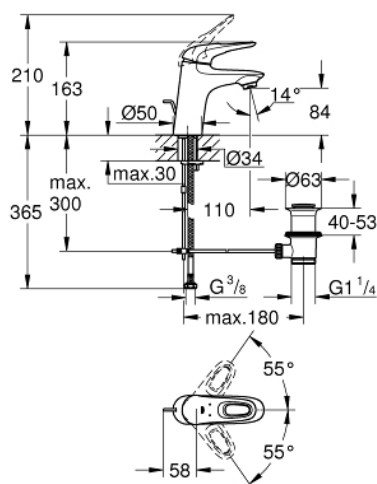

## 33 558 LS3 EUROSTYLE MITIGEUR MONOCOMMANDE, 1/2" POUR LAVABO TAILLE S

### PRODUKTBESCHREIBUNG

- Monotrou sur plage
- Poignées étrier en métal
- GROHE SilkMove Cartouche en céramique 35 mm
- Limiteur de débit ajustable
- **avec limiteur de température**
- GROHE StarLight éclatant et durable
- **GROHE EcoJoy économie d'eau, mousseur 5,7 l/min**
- **GROHE FastFixation** installation rapide
- **Tirette et garniture de vidage 1-1/4"**
- Flexibles de raccordement souples, sertis d'usine

Pure Freude  
an Wasser

**33 558 LS3 EUROSTYLE MITIGEUR MONOCOMMANDE, 1/2"**  
**POUR LAVABO**  
**TAILLE S**

33 558 LS3 **EUROSTYLE MITIGEUR MONOCOMMANDE, 1/2"**  
**POUR LAVABO**  
**TAILLE S**

**ERSATZTEILE**

- 1: Levier (Numéro de commande 46938LS0)
- 2: Capuchon de recouvrement (Numéro de commande 46492000)
- 3: bague filetée (Numéro de commande 46460000)
- 4: Cartouche (Numéro de commande 46374000)
- 5: Coulisse filetée (Numéro de commande 46739000)
- 6: Mousseur (Numéro de commande 48159000)
- 7: Fixation M26x1,5 (Numéro de commande 46671000)
- 8: Garniture de vidage 1 1/4" (Numéro de commande 28910000)
- 8.1: clapet (Numéro de commande 07182000)
- 8.2: tige du collier d'excentrique (Numéro de commande 07052000)
- 9: tige du collier d'excentrique (Numéro de commande 07341000)\*
- 10: Clé (Numéro de commande 19332000)\*
- 11: Clé plate SW 46 mm à 6 pans (Numéro de commande 19017000)\*