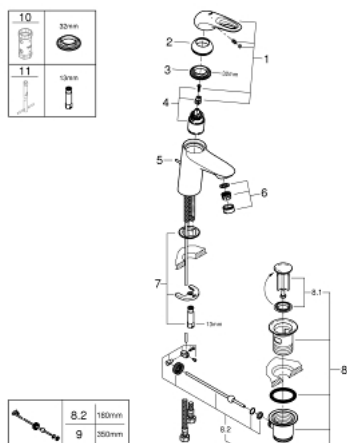

### PRODUKTBESCHREIBUNG

- Monotrou sur plage
- Poignées étrier en métal
- GROHE SilkMove Cartouche en céramique 35 mm
- Limiteur de débit ajustable
- **avec limiteur de température**
- GROHE StarLight éclatant et durable
- **GROHE EcoJoy économie d'eau, mousseur 5,7 l/min**
- **GROHE FastFixation** installation rapide
- **Tirette et garniture de vidage 1-1/4"**
- Flexibles de raccordement souples, sertis d'usine

Pure Freude  
an Wasser

**33 558 LS3 EUROSTYLE MITIGEUR MONOCOMMANDE, 1/2"**  
**POUR LAVABO**  
**TAILLE S**

33 558 LS3 **EUROSTYLE MITIGEUR MONOCOMMANDE, 1/2"**  
**POUR LAVABO**  
**TAILLE S**

**ERSATZTEILE**

- 1: Levier (Numéro de commande 46938LS0)
- 2: Capuchon de recouvrement (Numéro de commande 46492000)
- 3: bague filetée (Numéro de commande 46460000)
- 4: Cartouche (Numéro de commande 46374000)
- 5: Coulisse filetée (Numéro de commande 46739000)
- 6: Mousseur (Numéro de commande 48159000)
- 7: Fixation M26x1,5 (Numéro de commande 46671000)
- 8: Garniture de vidage 1 1/4" (Numéro de commande 28910000)
- 8.1: clapet (Numéro de commande 07182000)
- 8.2: tige du collier d'excentrique (Numéro de commande 07052000)
- 9: tige du collier d'excentrique (Numéro de commande 07341000)\*
- 10: Clé (Numéro de commande 19332000)\*
- 11: Clé plate SW 46 mm à 6 pans (Numéro de commande 19017000)\*