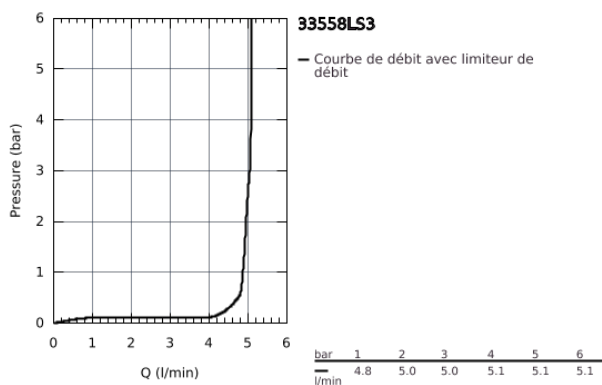

## 33 558 LS3 EUROSTYLE MITIGEUR MONOCOMMANDE, 1/2" POUR LAVABO TAILLE S

### PRODUKTBESCHREIBUNG

- Monotrou sur plage
- Poignées étrier en métal
- GROHE SilkMove Cartouche en céramique 35 mm
- Limiteur de débit ajustable
- **avec limiteur de température**
- GROHE StarLight éclatant et durable
- **GROHE EcoJoy économie d'eau, mousseur 5,7 l/min**
- **GROHE FastFixation** installation rapide
- **Tirette et garniture de vidage 1-1/4"**
- Flexibles de raccordement souples, sertis d'usine

Pure Freude  
an Wasser

**33 558 LS3 EUROSTYLE MITIGEUR MONOCOMMANDE, 1/2"**  
**POUR LAVABO**  
**TAILLE S**

33 558 LS3 **EUROSTYLE MITIGEUR MONOCOMMANDE, 1/2"**  
**POUR LAVABO**  
**TAILLE S**

**ERSATZTEILE**