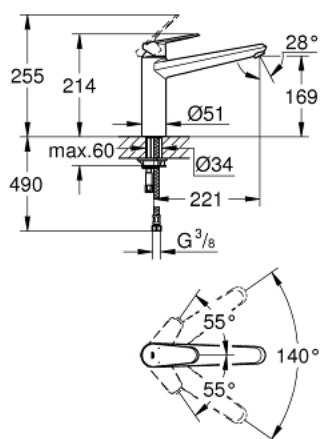

### PRODUKTBESCHREIBUNG

- **Bec Medium**
- Monotrou sur plage
- GROHE StarLight éclatant et durable
- GROHE SilkMove Cartouche en céramique 35 mm
- Mousseur
- Limiteur de débit ajustable
- Bec moulé pivotant
- Zone de rotation 140°
- Flexibles de raccordement souples, sertis d'usine
- Système de montage rapide

### ERSATZTEILE

- 1: Levier (Numéro de commande 46738000)
  - 2: Capuchon de recouvrement (Numéro de commande 46492000)
  - 3: anneau fileté (Numéro de commande 46815000)
  - 4: Cartouche (Numéro de commande 46374000)
  - 5: jeu de joints (Numéro de commande 46760000)
  - 6: Mousseur (Numéro de commande 13929000)
  - 7: Fixation M26x1,5 (Numéro de commande 46249000)
  - 8: Clé plate SW 46 mm à 6 pans (Numéro de commande 19017000)\*
  - 9: Clé (Numéro de commande 19332000)\*
- \* Accessoires spéciaux