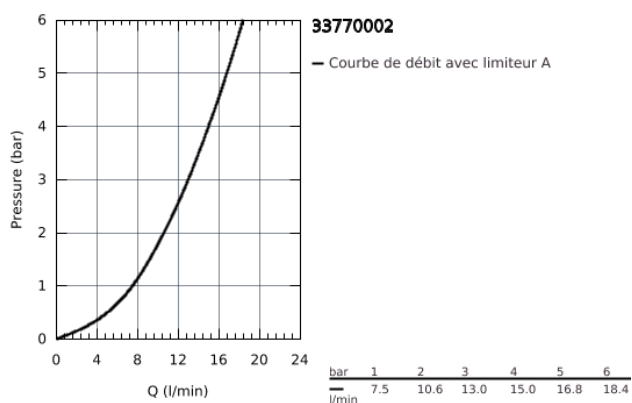

### PRODUKTBESCHREIBUNG

- **Bec Medium**
- Monotrou sur plage
- GROHE StarLight éclatant et durable
- GROHE SilkMove Cartouche en céramique 35 mm
- Mousseur
- Limiteur de débit ajustable
- Bec moulé pivotant
- Zone de rotation 140°
- Flexibles de raccordement souples, sertis d'usine
- Système de montage rapide