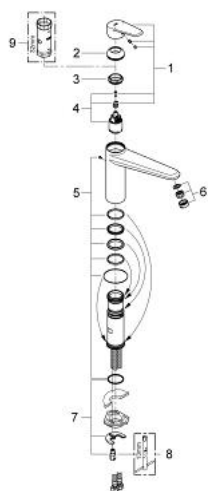

### PRODUKTBESCHREIBUNG

- **Bec Medium**
- Monotrou sur plage
- GROHE StarLight éclatant et durable
- GROHE SilkMove Cartouche en céramique 35 mm
- Mousseur
- Limiteur de débit ajustable
- Bec moulé pivotant
- Zone de rotation 140°
- Flexibles de raccordement souples, sertis d'usine
- Système de montage rapide

### ERSATZTEILE

- 1: Levier (Numéro de commande 46738000)
  - 2: Capuchon de recouvrement (Numéro de commande 46492000)
  - 3: anneau fileté (Numéro de commande 46815000)
  - 4: Cartouche (Numéro de commande 46374000)
  - 5: jeu de joints (Numéro de commande 46760000)
  - 6: Mousseur (Numéro de commande 13929000)
  - 7: Fixation M26x1,5 (Numéro de commande 46249000)
  - 8: Clé plate SW 46 mm à 6 pans (Numéro de commande 19017000)\*
  - 9: Clé (Numéro de commande 19332000)\*
- \* Accessoires spéciaux